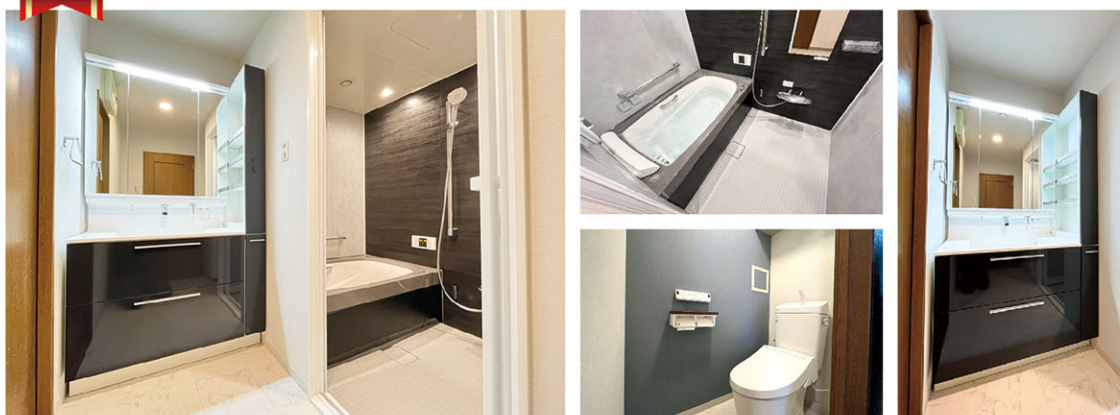

55歳からの リフォーム

いつの間にか子どもたちは巣立ち、
気づけば夫婦ふたりの生活。

リノベーションで新しい生活を手に入れませんか？

統一感のある色使いで作上げた水廻り空間

LIXIL メンバーズコンテスト 2024 空間デザイン賞(草津店受賞)

マンションの浴室洗面・トイレ改装工事のご依頼をいただきました。築28年のマンションで古くなってきた水廻り。少し窮屈な洗面化粧台は、キャビネット部分を以前よりコンパクトにして広く快適にお使いいただけるように。浴室はアクアフィールと、BLUETOOTHで音楽を楽しめる機能が思わず長湯してしまいそうなちょっとリッチなバスタイムが楽しめます。洗面、浴室、トイレすべて落ち着いた色使いで作上げたシンプルモダンな空間は、お施主様のセンスが光りますね。

Point!!

- アクセントパネルと浴槽エプロンの黒が空間を引き締めた大人なバスルーム。
- ツートーンで作上げた空間はお施主様のセンスが光る洗面化粧台。
- ネイビーブルーのアクセントクロスがお洒落。クールで落ち着いた印象のレストルーム。

私たちを選んでいただき
ありがとうございます。

弊社は**お客様との出会いを大事にし**、住む人の心が豊かになるリフォームを作り上げてきました。色々なご要望に対して答えを出せる**提案力**、女性プランナーによる**細かなプランニング**、それらを形にする**職人の技術力**、様々な面で高評価いただいています。

- 工事内容
- 解体工事 ●給排水工事
 - 電気工事 ●キッチン組立施工

LIXIL シェアス W255cm 1型

89.1万円税別

LIXIL リシェル W255cm 1型

129.1万円税別

②ユニットバスリラックスプラン

- 工事内容
- 解体工事 ●給排水工事 ●電気工事
 - 大工工事 ●内装工事(脱衣所一部補修)
 - ユニットバス施工

LIXIL リデア Mタイプ1616