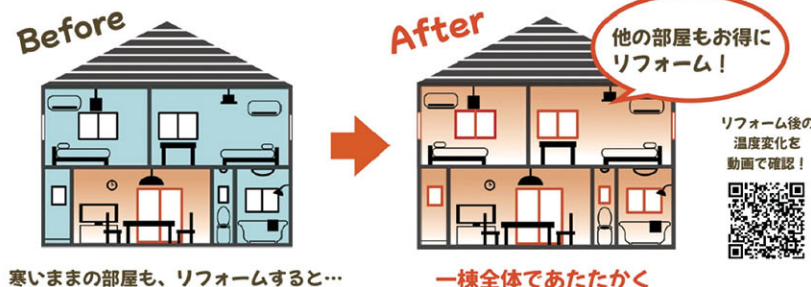

遮熱・断熱リフォーム

補助金を活用してお得にリフォーム

弊社で工事したお客様の口コミをご紹介します

- 冬期に入って外が4℃の時に暖房なしでも室内は14℃ありました。暖房は以前より設定温度を下げても十分機能していました。
- 補助金が出るということで、1階の全窓に内窓工事をお願いしました。予算の半分で済み有難かったです。
- 寝室にエアコンを設置、冬将軍到来前に断熱効果が期待できるインプラスの工事を依頼しました。断熱だけではなく、防音、光熱費抑制効果が実感できました。