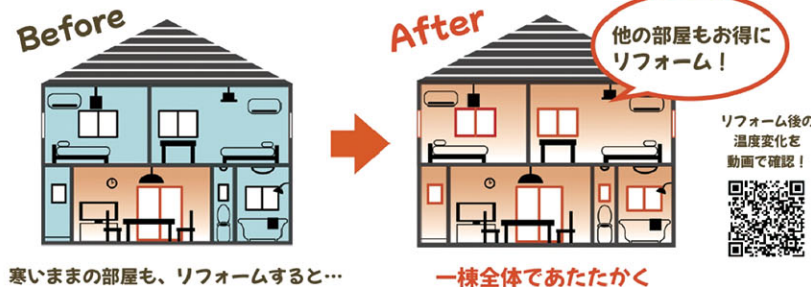

0120-288-027

住まいまるごとリノベーションプラン

工事費込

おうち時間を
快適に

戸建 全面リノベーションプラン

収納を増やし、すっきりと広々とした空間に

- | 内装 | 外装 |
|--|--|
| <ul style="list-style-type: none"> ●全室クロス張替(普及品) ●全室床フローリング貼り ●水廻り床クッションフロア張替 | <ul style="list-style-type: none"> ●外壁塗装 ●屋根塗装 |
- 延床: 25坪・83㎡
工期: 4~6週間
- 598.0万円** 税別
- 水廻り
- システムキッチン
 - ユニットバス
 - 洗面化粧台
 - トイレ

マンション 全面リノベーションプラン

最新の設備で安心・安全な生活を手に入れる

- | 内装 | 水廻り |
|--|--|
| <ul style="list-style-type: none"> ●全室クロス張替(普及品) ●全室床フローリング貼り ●水廻り床クッションフロア張替 | <ul style="list-style-type: none"> ●システムキッチン ●ユニットバス ●洗面化粧台 ●トイレ |
- 延床: 20坪・68㎡
工期: 3~4週間
- 398.0万円** 税別

遮熱・断熱リフォーム

補助金を活用してお得にリフォーム

弊社で工事したお客様の口コミをご紹介します

- 冬期に入って外が4℃の時に暖房なしでも室内は14℃ありました。暖房は以前より設定温度を下げても十分機能していました。
- 補助金が出るということで、1階の全窓に内窓工事をお願いしました。予算の半分で済み有難かったです。
- 寝室にエアコンを設置、冬將軍到来前に断熱効果が期待できるインプラスの工事を依頼しました。断熱だけではなく、防音、光熱費抑制効果が実感できました。